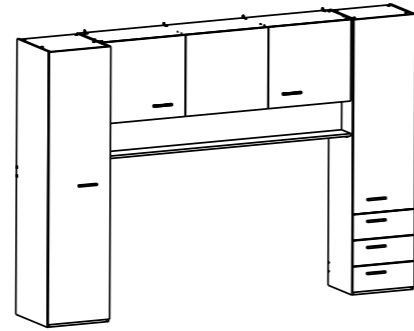

1/3

221655

FR	PONT 2+3 PORTES/3 TIROIRS "TIDY" Chene kronberg/blanc mat <small>Meuble à usage domestique en panneaux de particules à monter soi-même</small>
EN	2+3-DOOR 3-DRAWER OVERBED FITMENT 'TIDY' Kronberg oak/matt white <small>House furniture in chipboard - Ready to assembly.</small>
DE	UEBERBAU 2+3-TUERIG/3 SCHUBLADEN "TIDY" Kronberg eich/matt weiss <small>Nur zum haeuslichem gebrauch aus spanplatten zum selbsterbau.</small>
ES	PUENTE 2+3 PUERTAS/3 CAJONES "TIDY" Roble kronberg/blanco mate <small>Mueble a uso domestico en agglomerado para amar.</small>
IT	PONTE 2+3 ANTE 3 CASSETTI "TIDY" Quercia kronberg/bianco opaco <small>Mobile in kit per abitazion in pannelli truciolati da montare.</small>
NL	BRUG 2+3 DEUREN/3 LADEN "TIDY" Kronberg eik/mat wit <small>Spaanplatenmeubel voor eigen gebruik om zelf te monteren.</small>
PT	PONTE 2+3 PORTAS/3 GAVETAS "TIDY" Carvalho kronberg/branco mate <small>Movel a uso domestico en panel de particula a montar su mismo.</small>
AR	محيط سرير 2 + 3 أبواب / 3 أدراج "تايدي" بلوط كرونبرغ / أبيض غير لامع <small>أثاث للاستخدام المنزلي في ألواح حبيبات التجميع الذاتي</small>