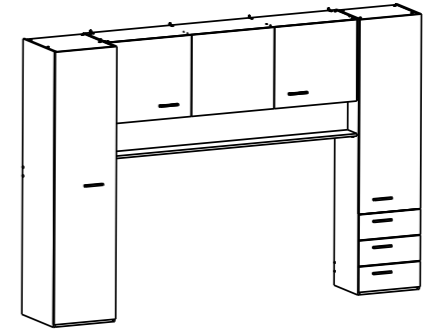

1/3

Poids Brut / GW : 44.6 kgs / 98.32 Lbs
Poids Net / NW : 42.66 kgs / 94.06 Lbs

1/3

221655

FR	PONT 2+3 PORTES/3 TIROIRS "TIDY" Chene kronberg/blanc mat <small>Meuble à usage domestique en panneaux de particules à monter soi-même</small>
EN	2+3-DOOR 3-DRAWER OVERBED FITMENT 'TIDY' Kronberg oak/matt white <small>House furniture in chipboard - Ready to assembly.</small>
DE	UEBERBAU 2+3-TUERIG/3 SCHUBLADEN "TIDY" Kronberg eich/matt weiss <small>Nur zum haeuslichem gebrauch aus spanplatten zum selbsterbau.</small>
ES	PUENTE 2+3 PUERTAS/3 CAJONES "TIDY" Roble kronberg/blanco mate <small>Mueble a uso domestico en agglomerado para amar.</small>
IT	PONTE 2+3 ANTE 3 CASSETTI "TIDY" Quercia kronberg/bianco opaco <small>Mobile in kit per abitazion in pannelli truciolati da montare.</small>
NL	BRUG 2+3 DEUREN/3 LADEN "TIDY" Kronberg eik/mat wit <small>Spaanplatenmeubel voor eigen gebruik om zelf te monteren.</small>
PT	PONTE 2+3 PORTAS/3 GAVETAS "TIDY" Carvalho kronberg/branco mate <small>Movel a uso domestico en panel de particula a montar su mismo.</small>
AR	محيط سرير 2 + 3 أبواب / 3 أدراج "تايدي" بلوط كرونبرغ / أبيض غير لامع <small>أثاث للاستخدام المنزلي في ألواح حبيبات التجميع الذاتي</small>