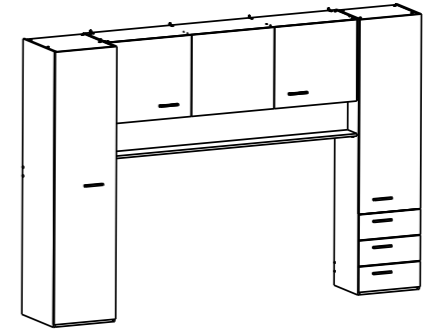

2/3

Poids Brut / GW : 48 kgs / 105.82 Lbs
Poids Net / NW : 45.90 kgs / 101.19 Lbs

2/3

221655

FR	PONT 2+3 PORTES/3 TIROIRS "TIDY" Chene kronberg/blanc mat <small>Meuble à usage domestique en panneaux de particules à monter soi-même</small>
EN	2+3-DOOR 3-DRAWER OVERBED FITMENT 'TIDY' Kronberg oak/matt white <small>House furniture in chipboard - Ready to assembly.</small>
DE	UEBERBAU 2+3-TUERIG/3 SCHUBLADEN "TIDY" Kronberg eich/matt weiss <small>Nur zum haeuslichem gebrauch aus spanplatten zum selbsterbau.</small>
ES	PUENTE 2+3 PUERTAS/3 CAJONES "TIDY" Roble kronberg/blanco mate <small>Mueble a uso domestico en agglomerado para amar.</small>
IT	PONTE 2+3 ANTE 3 CASSETTI "TIDY" Quercia kronberg/bianco opaco <small>Mobile in kit per abitazion in pannelli truciolati da montare.</small>
NL	BRUG 2+3 DEUREN/3 LADEN "TIDY" Kronberg eik/mat wit <small>Spaanplatenmeubel voor eigen gebruik om zelf te monteren.</small>
PT	PONTE 2+3 PORTAS/3 GAVETAS "TIDY" Carvalho kronberg/branco mate <small>Movel a uso domestico en panel de particula a montar su mismo.</small>
AR	محيط سرير 2 + 3 أبواب / 3 أدراج "تايدي" بلوط كرونبرغ / أبيض غير لامع <small>أثاث للاستخدام المنزلي في ألواح حبيبات التجميع الذاتي</small>