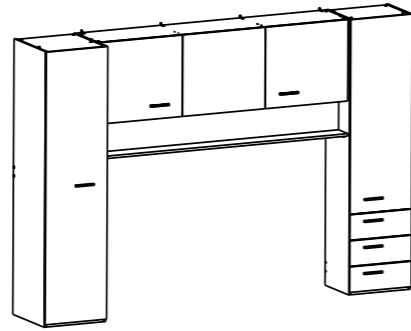

2/3

221655

FR	PONT 2+3 PORTES/3 TIROIRS "TIDY" Chene kronberg/blanc mat <small>Meuble à usage domestique en panneaux de particules à monter soi-même</small>
EN	2+3-DOOR 3-DRAWER OVERBED FITMENT 'TIDY' Kronberg oak/matt white <small>House furniture in chipboard - Ready to assembly.</small>
DE	UEBERBAU 2+3-TUERIG/3 SCHUBLADEN "TIDY" Kronberg eich/matt weiss <small>Nur zum haeuslichem gebrauch aus spanplatten zum selbsterbau.</small>
ES	PUENTE 2+3 PUERTAS/3 CAJONES "TIDY" Roble kronberg/blanco mate <small>Mueble a uso domestico en agglomerado para amar.</small>
IT	PONTE 2+3 ANTE 3 CASSETTI "TIDY" Quercia kronberg/bianco opaco <small>Mobile in kit per abitazion in pannelli truciolati da montare.</small>
NL	BRUG 2+3 DEUREN/3 LADEN "TIDY" Kronberg eik/mat wit <small>Spaanplatenmeubel voor eigen gebruik om zelf te monteren.</small>
PT	PONTE 2+3 PORTAS/3 GAVETAS "TIDY" Carvalho kronberg/branco mate <small>Movel a uso domestico en panel de particula a montar su mismo.</small>
AR	محيط سرير 2 + 3 أبواب / 3 أدراج "تايدي" بلوط كرونبرغ / أبيض غير لامع <small>أثاث للاستخدام المنزلي في ألواح حبيبات التجميع الذاتي</small>