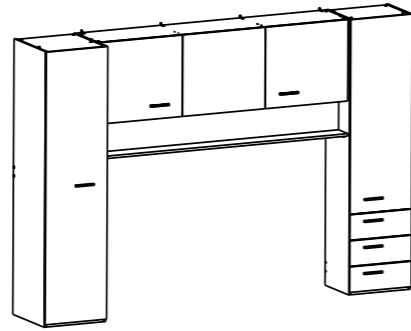

3/3

221655

FR	PONT 2+3 PORTES/3 TIROIRS "TIDY" Chene kronberg/blanc mat <small>Meuble à usage domestique en panneaux de particules à monter soi-même</small>
EN	2+3-DOOR 3-DRAWER OVERBED FITMENT 'TIDY' Kronberg oak/matt white <small>House furniture in chipboard - Ready to assembly.</small>
DE	UEBERBAU 2+3-TUERIG/3 SCHUBLADEN "TIDY" Kronberg eich/matt weiss <small>Nur zum haeuslichem gebrauch aus spanplatten zum selbsterbau.</small>
ES	PUENTE 2+3 PUERTAS/3 CAJONES "TIDY" Roble kronberg/blanco mate <small>Mueble a uso domestico en agglomerado para amar.</small>
IT	PONTE 2+3 ANTE 3 CASSETTI "TIDY" Quercia kronberg/bianco opaco <small>Mobile in kit per abitazion in pannelli truciolati da montare.</small>
NL	BRUG 2+3 DEUREN/3 LADEN "TIDY" Kronberg eik/mat wit <small>Spaanplatenmeubel voor eigen gebruik om zelf te monteren.</small>
PT	PONTE 2+3 PORTAS/3 GAVETAS "TIDY" Carvalho kronberg/branco mate <small>Movel a uso domestico en panel de particula a montar su mismo.</small>
AR	محيط سرير 2 + 3 أبواب / 3 أدراج "تايدي" بلوط كرونبرغ / أبيض غير لامع <small>أثاث للاستخدام المنزلي في ألواح حبيبات التجميع الذاتي</small>