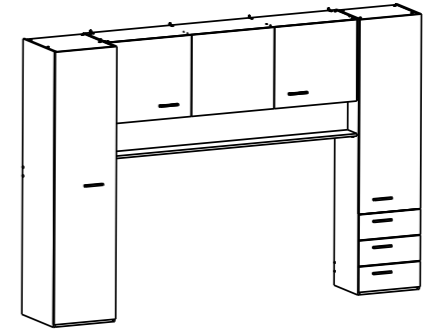

Poids Brut / GW : 43.4 kgs / 95.68 Lbs  
Poids Net / NW : 41.93 kgs / 92.44 Lbs

(8006)033977022165540303(20)00(10)05899

3/3

221655

FR	PONT 2+3 PORTES/3 TIROIRS "TIDY" Chene kronberg/blanc mat <small>Meuble à usage domestique en panneaux de particules à monter soi-même</small>
EN	2+3-DOOR 3-DRAWER OVERBED FITMENT 'TIDY' Kronberg oak/matt white <small>House furniture in chipboard - Ready to assembly.</small>
DE	UEBERBAU 2+3-TUERIG/3 SCHUBLADEN "TIDY" Kronberg eich/matt weiss <small>Nur zum haeuslichem gebrauch aus spanplatten zum selbsterbau.</small>
ES	PUENTE 2+3 PUERTAS/3 CAJONES "TIDY" Roble kronberg/blanco mate <small>Mueble a uso domestico en agglomerado para amar.</small>
IT	PONTE 2+3 ANTE 3 CASSETTI "TIDY" Quercia kronberg/bianco opaco <small>Mobile in kit per abitazion in pannelli truciolati da montare.</small>
NL	BRUG 2+3 DEUREN/3 LADEN "TIDY" Kronberg eik/mat wit <small>Spaanplatenmeubel voor eigen gebruik om zelf te monteren.</small>
PT	PONTE 2+3 PORTAS/3 GAVETAS "TIDY" Carvalho kronberg/branco mate <small>Movel a uso domestico en panel de particula a montar su mismo.</small>
AR	محيط سرير 2 + 3 أبواب / 3 أدراج "تايدي" بلوط كرونبرغ / أبيض غير لامع <small>أثاث للاستخدام المنزلي في ألواح حبيبات التجميع الذاتي</small>