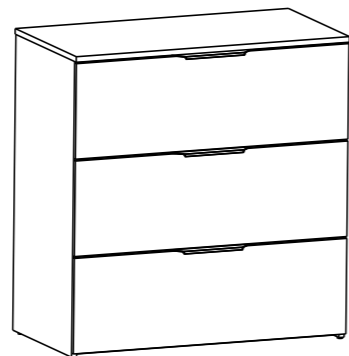

L/L 313177 0

FR	COMMODE 3 TIROIRS "GHOST" Chene kronberg/blanc mat <small>Meuble à usage domestique en panneaux de particules à monter soi-même</small>
EN	CHEST 3 DRAWERS "GHOST" Kronberg oak/matt white <small>House furniture in chipboard - Ready to assembly.</small>
DE	KOMMODE 3 SCHUBALDEN "GHOST" Kronberg eich/matt weiss <small>Nur zum haeuslichem gebrauch aus spanplatten zum selbsterbau.</small>
ES	ARCÓN 3 CAJONES "GHOST" Roble kronberg/blanco mate <small>Mueble a uso domestico en agglomerado para amar.</small>
IT	CASSETTIERA 3 CASSETTI "GHOST" Quercia kronberg/bianco opaco <small>Mobile in kit per abitazion in pannelli truciolati da montare.</small>
NL	COMMODE 3 LADEN "GHOST" Kronberg eik/mat wit <small>Spaanplatenmeubel voor eigen gebruik om zelf te monteren.</small>
PT	CÓMODA 3 GAVETAS "GHOST" Carvalho kronberg/branco mate <small>Movel a uso domestico en panel de particula a montar su mismo.</small>
AR	وحدة أدراج 3 أدراج "GHOST" بلوط كرونبرغ / أبيض غير لامع <small>أثاث للاستخدام المنزلي في ألواح حبيبات التجميع الذاتي</small>