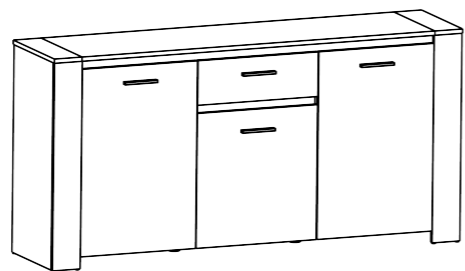

130666 02 1/2

FR	ENFILADE 3PORTES/1TIROIR/2 NICHES "SHEFFIELD" Chene kronberg/sidewalk Meuble à usage domestique en panneaux de particules à monter soi-même
EN	3-DOOR 1-DRAWER 2-NOOK SIDEBBOARD "SHEFFIELD" Kronberg/sidewalk House furniture in chipboard - Ready to assembly.
DE	ANRICHTE 3 TUERIG/1 SCHUBLADE/2 NISCHE "SHEFFIELD" Kronberg/sidewalk Nur zum haeuslichem gebrauch aus spanplatten zum selbsterbau.
ES	APARADOR 3 PUERTAS/1 CAJON/2 HUECO "SHEFFIELD" Kronberg/sidewalk Mueble a uso domestico en agglomerado para amar.
IT	CREDENZA 3 ANTES/1 CASSETTO/2 NICCHO "SHEFFIELD" Kronberg/sidewalk Mobile in kit per abitazion in pannelli truciolati da montare.
NL	BUFFET 3 DEUREN/1 SCHUIF/2 NISCHE "SHEFFIELD" Kronberg/sidewalk Spaanplatenmeubel voor eigen gebruik om zelf te monteren.
PT	APARADOR 3 PORTAS/1 GAVETA/2 NICHOS "SHEFFIELD" Kronberg/sidewalk Movel a uso domestico en panel de particula a montar su mismo.
AR	بوفيه 3 أبواب / 1 درج / 2 فجوة "شيفيلد" بلوط كرونبيرغ / سايدوولك أثاث للاستخدام المنزلي في ألواح حبيبات التجميع الذاتي

433 mm
17 1/16 "
889 mm
35 0/16 "
1856 mm
73 1/16 "

130666 02

FABRIQUÉ EN/MADE IN
FRANCE

Rue de la prévôté 59840 PERENCHIES (France)

(8006)033977013066690102(20)02(10)03645

1/2

Poids Brut / GW : 22.9 kgs / 50.48 Lbs
Poids Net / NW : 21.82 kgs / 48.11 Lbs