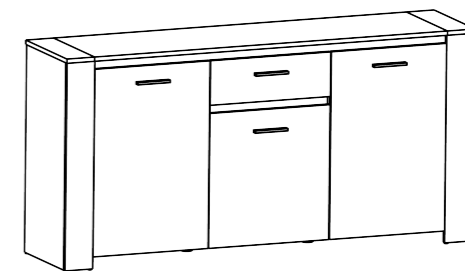

433 mm
17 1/16 "
889 mm
35 0/16 "
1856 mm
73 1/16 "

130666 02

FABRIQUÉ EN/MADE IN
FRANCE

Rue de la prévôté 59840 PERENCHIES (France)

(8006)033977013066690102(20)02(10)03645

1/2

Poids Brut / GW : 22.9 kgs / 50.48 Lbs
Poids Net / NW : 21.82 kgs / 48.11 Lbs

130666 02 1/2

FR	ENFILADE 3PORTES/1TIROIR/2 NICHES "SHEFFIELD" Chene kronberg/sidewalk Meuble à usage domestique en panneaux de particules à monter soi-même
EN	3-DOOR 1-DRAWER 2-NOOK SIDEBBOARD "SHEFFIELD" Kronberg/sidewalk House furniture in chipboard - Ready to assembly.
DE	ANRICHTE 3 TUERIG/1 SCHUBLADE/2 NISCHE "SHEFFIELD" Kronberg/sidewalk Nur zum haeuslichem gebrauch aus spanplatten zum selbsterbau.
ES	APARADOR 3 PUERTAS/1 CAJON/2 HUECO "SHEFFIELD" Kronberg/sidewalk Mueble a uso domestico en agglomerado para amar.
IT	CREDENZA 3 ANTES/1 CASSETTO/2 NICCHO "SHEFFIELD" Kronberg/sidewalk Mobile in kit per abitazion in pannelli truciolati da montare.
NL	BUFFET 3 DEUREN/1 SCHUIF/2 NISCHE "SHEFFIELD" Kronberg/sidewalk Spaanplatenmeubel voor eigen gebruik om zelf te monteren.
PT	APARADOR 3 PORTAS/1 GAVETA/2 NICHOS "SHEFFIELD" Kronberg/sidewalk Movel a uso domestico en panel de particula a montar su mismo.
AR	بوفيه 3 أبواب / 1 درج / 2 فجوة "شيفيلد" بلوط كرونبيرغ / سايدوولك أثاث للاستخدام المنزلي في ألواح حبيبات التجميع الذاتي