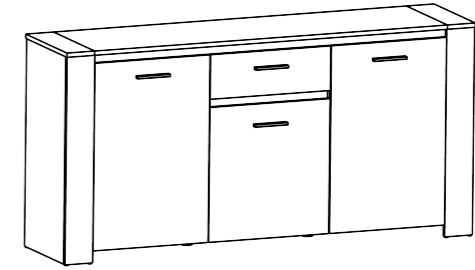

433 mm 17 1/16 "
889 mm 35 0/16 "
1856 mm 73 1/16 "

130666 02

FABRIQUÉ EN/MADE IN FRANCE

Rue de la prévôté 59840 PERENCHIES (France)

(8006)033977013066690202(10)03645

2/2

Poids Brut / GW : 41.4 kgs / 91.27 Lbs
Poids Net / NW : 39.59 kgs / 87.30 Lbs

130666 02 2/2

FR	ENFILADE 3PORTES/1TIROIR/2 NICHES "SHEFFIELD" Chene kronberg/sidewalk Meuble à usage domestique en panneaux de particules à monter soi-même
EN	3-DOOR 1-DRAWER 2-NOOK SIDEBBOARD "SHEFFIELD" Kronberg/sidewalk House furniture in chipboard - Ready to assembly.
DE	ANRICHTE 3 TUERIG/1 SCHUBLADE/2 NISCHE "SHEFFIELD" Kronberg/sidewalk Nur zum haeuslichem gebrauch aus spanplatten zum selbsterbau.
ES	APARADOR 3 PUERTAS/1 CAJON/2 HUECO "SHEFFIELD" Kronberg/sidewalk Mueble a uso domestico en agglomerado para amar.
IT	CREDENZA 3 ANTES/1 CASSETTO/2 NICCHO "SHEFFIELD" Kronberg/sidewalk Mobile in kit per abitazion in pannelli truciolati da montare.
NL	BUFFET 3 DEUREN/1 SCHUIF/2 NISCHE "SHEFFIELD" Kronberg/sidewalk Spaanplatenmeubel voor eigen gebruik om zelf te monteren.
PT	APARADOR 3 PORTAS/1 GAVETA/2 NICHOS "SHEFFIELD" Kronberg/sidewalk Movel a uso domestico en panel de particula a montar su mismo.
AR	بوفيه 3 أبواب / 1 درج / 2 فجوة "شيفيلد" بلوط كرونبيرغ / سايدوولك أثاث للاستخدام المنزلي في ألواح حبيبات التجميع الذاتي