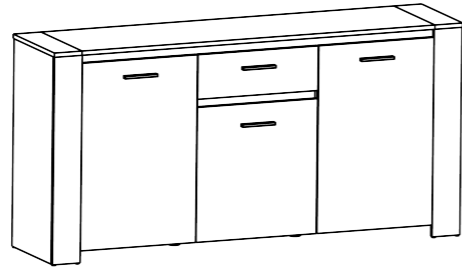

130666 02 2/2

FR	ENFILADE 3PORTES/1TIROIR/2 NICHES "SHEFFIELD" Chene kronberg/sidewalk Meuble à usage domestique en panneaux de particules à monter soi-même
EN	3-DOOR 1-DRAWER 2-NOOK SIDEBBOARD "SHEFFIELD" Kronberg/sidewalk House furniture in chipboard - Ready to assembly.
DE	ANRICHTE 3 TUERIG/1 SCHUBLADE/2 NISCHE "SHEFFIELD" Kronberg/sidewalk Nur zum haeuslichem gebrauch aus spanplatten zum selbsterbau.
ES	APARADOR 3 PUERTAS/1 CAJON/2 HUECO "SHEFFIELD" Kronberg/sidewalk Mueble a uso domestico en agglomerado para amar.
IT	CREDENZA 3 ANTES/1 CASSETTO/2 NICCHO "SHEFFIELD" Kronberg/sidewalk Mobile in kit per abitazion in pannelli truciolati da montare.
NL	BUFFET 3 DEUREN/1 SCHUIF/2 NISCHE "SHEFFIELD" Kronberg/sidewalk Spaanplatenmeubel voor eigen gebruik om zelf te monteren.
PT	APARADOR 3 PORTAS/1 GAVETA/2 NICHOS "SHEFFIELD" Kronberg/sidewalk Movel a uso domestico en panel de particula a montar su mismo.
AR	بوفيه 3 أبواب / 1 درج / 2 فجوة "شيفيلد" بلوط كرونبيرغ / سايدوولك أثاث للاستخدام المنزلي في ألواح حبيبات التجميع الذاتي