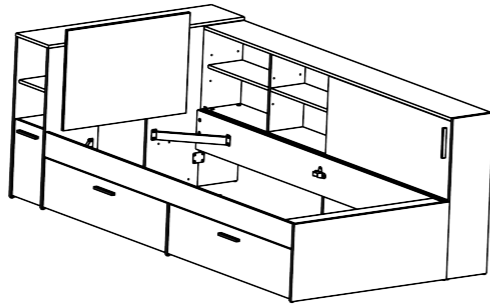

1/3

385305

FR	LIT 90X190/200CM A FONCTION "LIFE" Chene kronberg/noir mat Meuble à usage domestique en panneaux de particules à monter soi-même
EN	"LIFE" FUNCTION BED 90X190/200CM Kronberg / black House furniture in chipboard - Ready to assembly.
DE	BETT 90X190/200CM MIT ABLAGE "LIFE" Kronberg / schwarz Nur zum haeuslichem gebrauch aus spanplatten zum selbsterbau.
ES	CAMA 90X190/200CM CON ALMACENAJE "LIFE" Kronberg / negro Mueble a uso domestico en agglomerado para amar.
IT	LETTO 90X190/200XM CON SISTEMAZ. "LIFE" Kronberg / nero Mobile in kit per abitazion in pannelli truciolati da montare.
NL	BED 90X190/200CM MET OPBERGMOGELIJKHEDEN 'LIFE' Kronberg / zwart Spaanplatenmeubel voor eigen gebruik om zelf te monteren.
PT	CAMA 90X190/200CM COM ARMAZENAMENTO "LIFE" Kronberg / preto Movel a uso domestico en panel de particula a montar su mismo.
AR	سرير 90 * 190/200 سم بخزانة تخزين "لايف" بلوط كرونبيرغ / أسود غير لامع أثاث للاستخدام المنزلي في ألواح حبيبات التجميع الذاتي