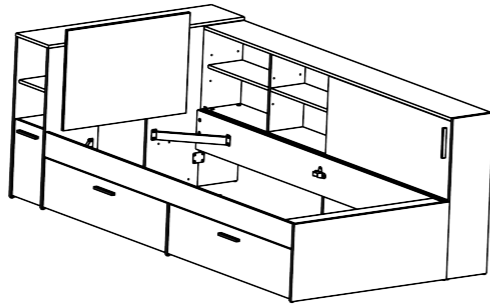

2/3

385305

FR	LIT 90X190/200CM A FONCTION "LIFE" Chene kronberg/noir mat Meuble à usage domestique en panneaux de particules à monter soi-même
EN	"LIFE" FUNCTION BED 90X190/200CM Kronberg / black House furniture in chipboard - Ready to assembly.
DE	BETT 90X190/200CM MIT ABLAGE "LIFE" Kronberg / schwarz Nur zum haeuslichem gebrauch aus spanplatten zum selbsterbau.
ES	CAMA 90X190/200CM CON ALMACENAJE "LIFE" Kronberg / negro Mueble a uso domestico en agglomerado para amar.
IT	LETTO 90X190/200XM CON SISTEMAZ. "LIFE" Kronberg / nero Mobile in kit per abitazion in pannelli truciolati da montare.
NL	BED 90X190/200CM MET OPBERGMOGELIJKHEDEN 'LIFE' Kronberg / zwart Spaanplatenmeubel voor eigen gebruik om zelf te monteren.
PT	CAMA 90X190/200CM COM ARMAZENAMENTO "LIFE" Kronberg / preto Movel a uso domestico en panel de particula a montar su mismo.
AR	سرير 90 * 190/200 سم بخزانة تخزين "لايف" بلوط كرونبرغ / أسود غير لامع أثاث للاستخدام المنزلي في ألواح حبيبات التجميع الذاتي