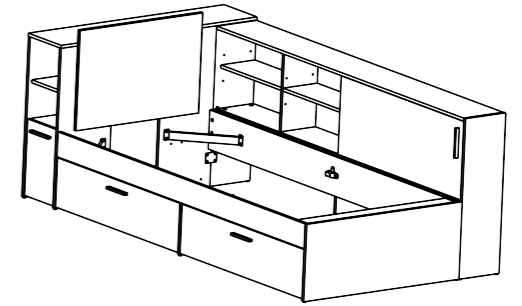

2294 mm
90 5/16 "

877 mm
34 8/16 "

1192 mm
46 15/16 "

385305

FABRIQUÉ EN/MADE IN FRANCE

Rue de la prévôté 59840 PERENCHIES (France)