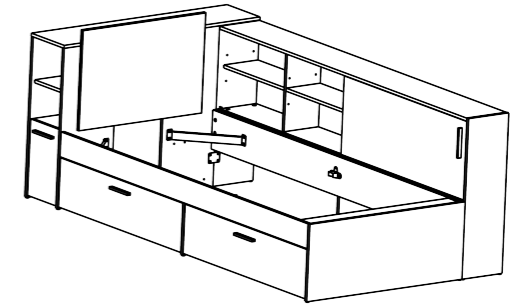

Poids Brut / GW : 34 kgs / 74.95 Lbs  
Poids Net / NW : 33.15 kgs / 73.10 Lbs

3/3

385305

FR	LIT 90X190/200CM A FONCTION "LIFE" Chene kronberg/noir mat Meuble à usage domestique en panneaux de particules à monter soi-même
EN	"LIFE" FUNCTION BED 90X190/200CM Kronberg / black House furniture in chipboard - Ready to assembly.
DE	BETT 90X190/200CM MIT ABLAGE "LIFE" Kronberg / schwarz Nur zum haeuslichem gebrauch aus spanplatten zum selbsterbau.
ES	CAMA 90X190/200CM CON ALMACENAJE "LIFE" Kronberg / negro Mueble a uso domestico en agglomerado para amar.
IT	LETTO 90X190/200XM CON SISTEMAZ. "LIFE" Kronberg / nero Mobile in kit per abitazion in pannelli truciolati da montare.
NL	BED 90X190/200CM MET OPBERGMOGELIJKHEDEN 'LIFE' Kronberg / zwart Spaanplatenmeubel voor eigen gebruik om zelf te monteren.
PT	CAMA 90X190/200CM COM ARMAZENAMENTO "LIFE" Kronberg / preto Movel a uso domestico en panel de particula a montar su mismo.
AR	سرير 90 * 190/200 سم بخزانة تخزين "لايف" بلوط كرونبرغ / أسود غير لامع أثاث للاستخدام المنزلي في ألواح حبيبات التجميع الذاتي