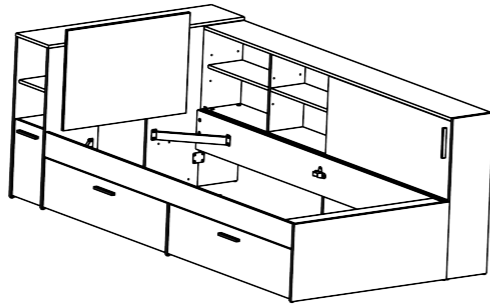

3/3

385305

FR	LIT 90X190/200CM A FONCTION "LIFE" Chene kronberg/noir mat Meuble à usage domestique en panneaux de particules à monter soi-même
EN	"LIFE" FUNCTION BED 90X190/200CM Kronberg / black House furniture in chipboard - Ready to assembly.
DE	BETT 90X190/200CM MIT ABLAGE "LIFE" Kronberg / schwarz Nur zum haeuslichem gebrauch aus spanplatten zum selbsterbau.
ES	CAMA 90X190/200CM CON ALMACENAJE "LIFE" Kronberg / negro Mueble a uso domestico en agglomerado para amar.
IT	LETTO 90X190/200XM CON SISTEMAZ. "LIFE" Kronberg / nero Mobile in kit per abitazion in pannelli truciolati da montare.
NL	BED 90X190/200CM MET OPBERGMOGELIJKHEDEN 'LIFE' Kronberg / zwart Spaanplatenmeubel voor eigen gebruik om zelf te monteren.
PT	CAMA 90X190/200CM COM ARMAZENAMENTO "LIFE" Kronberg / preto Movel a uso domestico en panel de particula a montar su mismo.
AR	سرير 90 * 190/200 سم بخزانة تخزين "لايف" بلوط كرونبرغ / أسود غير لامع أثاث للاستخدام المنزلي في ألواح حبيبات التجميع الذاتي