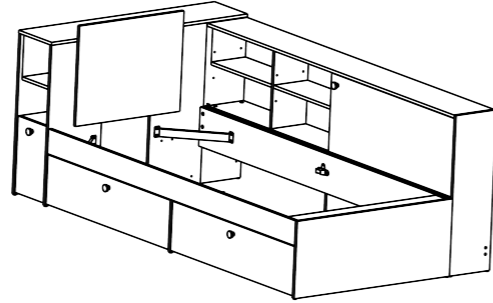

2/3

385304

FR	LIT 90X190/200CM A FONCTION "LIFE" Chene kronberg/blanc mat Meuble à usage domestique en panneaux de particules à monter soi-même
EN	"LIFE" FUNCTION BED 90X190/200CM Kronberg oak/matt white House furniture in chipboard - Ready to assembly.
DE	BETT 90X190/200CM MIT ABLAGE "LIFE" Kronberg eich/matt weiss Nur zum haeuslichem gebrauch aus spanplatten zum selbsterbau.
ES	CAMA 90X190/200CM CON ALMACENAJE "LIFE" Roble kronberg/blanco mate Mueble a uso domestico en agglomerado para amar.
IT	LETTO 90X190/200XM CON SISTEMAZ. "LIFE" Quercia kronberg/bianco opaco Mobile in kit per abitazion in pannelli truciolati da montare.
NL	BED 90X190/200CM MET OPBERGMOGELIJKHEDEN 'LIFE' Kronberg eik/mat wit Spaanplatenmeubel voor eigen gebruik om zelf te monteren.
PT	CAMA 90X190/200CM COM ARMAZENAMENTO "LIFE" Carvalho kronberg/branco mate Movel a uso domestico en panel de particula a montar su mismo.
AR	سرير 90 * 190/200 سم بخزانة تخزين "لايف" بلوط كرونبرغ / أبيض غير لامع أثاث للاستخدام المنزلي في ألواح حبيبات التجميع الذاتي

2294 mm
90 5/16 "

877 mm
34 8/16 "

1192 mm
46 15/16 "

385304

FABRIQUÉ EN/MADE IN FRANCE

Rue de la prévôté 59840 PERENCHIES (France)

2/3

Poids Brut / GW : 26 kgs / 57.32 Lbs
Poids Net / NW : 24.52 kgs / 54.07 Lbs