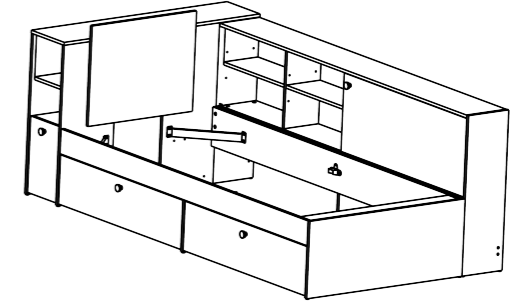

2294 mm
90 5/16 "

877 mm
34 8/16 "

1192 mm
46 15/16 "

385304

FABRIQUÉ EN/MADE IN FRANCE

Rue de la prévôté 59840 PERENCHIES (France)

2/3

Poids Brut / GW : 26 kgs / 57.32 Lbs
Poids Net / NW : 24.52 kgs / 54.07 Lbs

(8006)033977038530480203(20)00(10)05307

2/3

385304

FR	LIT 90X190/200CM A FONCTION "LIFE" Chene kronberg/blanc mat Meuble à usage domestique en panneaux de particules à monter soi-même
EN	"LIFE" FUNCTION BED 90X190/200CM Kronberg oak/matt white House furniture in chipboard - Ready to assembly.
DE	BETT 90X190/200CM MIT ABLAGE "LIFE" Kronberg eich/matt weiss Nur zum haeuslichem gebrauch aus spanplatten zum selbsterbau.
ES	CAMA 90X190/200CM CON ALMACENAJE "LIFE" Roble kronberg/blanco mate Mueble a uso domestico en agglomerado para amar.
IT	LETTO 90X190/200XM CON SISTEMAZ. "LIFE" Quercia kronberg/bianco opaco Mobile in kit per abitazion in pannelli truciolati da montare.
NL	BED 90X190/200CM MET OPBERGMOGELIJKHEDEN 'LIFE' Kronberg eik/mat wit Spaanplatenmeubel voor eigen gebruik om zelf te monteren.
PT	CAMA 90X190/200CM COM ARMAZENAMENTO "LIFE" Carvalho kronberg/branco mate Movel a uso domestico en panel de particula a montar su mismo.
AR	سرير 90 * 190/200 سم بخزانة تخزين "لايف" بلوط كرونبرغ / أبيض غير لامع أثاث للاستخدام المنزلي في ألواح حبيبات التجميع الذاتي