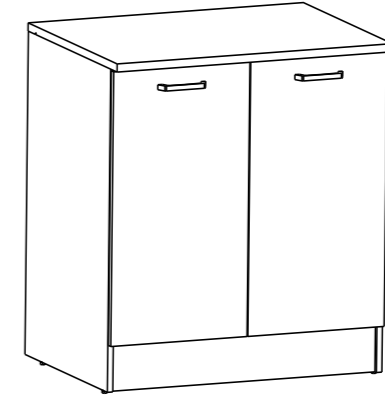

(8006)033977048696660101(20)01(10)05286

103386
486966 01 1/1

FR	BAS 80 CUISINE 2 PORTES "BIANCO" blanc brillant/blanc mat/chêne de fil Meuble à usage domestique en panneaux de particules à monter soi-même
EN	"BIANCO" KITCHEN BASE UNIT - 80 - 2 DOORS Matt white /white gloss/oak House furniture in chipboard - Ready to assembly.
DE	UNTERSCHRANK 80 KÜCHE "BIANCO" 2 TÜREN Mat weiss/weiss glanzend/Eiche Nur zum haeuslichem gebrauch aus spanplatten zum selbsterbau.
ES	MUEBLE BAJO DE COCINA 80 2 PUERTAS "BIANCO" Blanco mate/blanco brillante/Roble Mueble a uso domestico en agglomerado para amar.
IT	MOBILE BASSO 80 CUCINA 2 ANTE "BIANCO" Bianco opaco/bianco brillante/Quercia Mobile in kit per abitazion in pannelli truciolati da montare.
NL	ONDERKAST 80 KEUKEN 2 DEUREN "BIANCO" Mat wit/glanzend wit/Eik Spaanplatenmeubel voor eigen gebruik om zelf te monteren.
PT	ARMÁRIO BAIXO COZINHA 80 CM C/ 2 PORTAS "BIANCO" Branco mate/branco brilhante/Carvalho Movel a uso domestico en panel de particula a montar su mismo.
AR	خزانة سفلية 80 للمطبخ 2 باب "بيانكو" أبيض غير لامع/ أبيض لامع/ بلوطي اللون أثاث للاستخدام المنزلي في ألواح حبيبات التجميع الذاتي