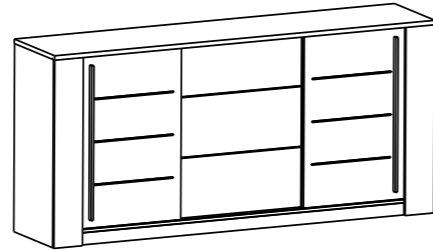

449 mm 17 11/16 "
940 mm 37 0/16 "
2060 mm 81 2/16 "

215102 01

FABRIQUÉ EN/MADE IN FRANCE

Fabriqué par / Made by

Rue de la prévôté 59840 PERENCHIES (France)