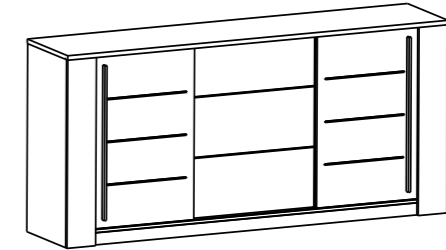

449 mm 17 11/16 "
940 mm 37 0/16 "
2060 mm 81 2/16 "

215102 01

FABRIQUÉ EN/MADE IN FRANCE

Fabriqué par / Made by

Rue de la prévôté 59840 PERENCHIES (France)