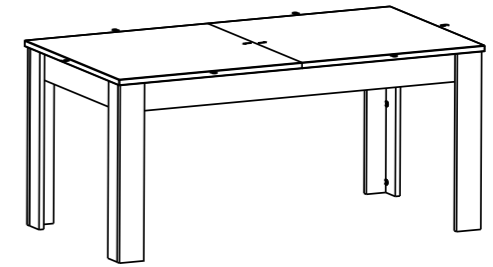

(8006)033977021629360102(20)00(10)05218

1/2

Poids Brut / GW : 16 kgs / 35.27 Lbs
Poids Net / NW : 15.18 kgs / 33.47 Lbs

216293 0 1/2

FR	TABLE 170/230X90 ALLONGE "AUBRAC" CHENE ROYAL/EBENE <small>Meuble à usage domestique en panneaux de particules à monter soi-même</small>
EN	EXTENDABLE TABLE 170/230X90 'AUBRAC' Chêne royal/Ebene <small>House furniture in chipboard - Ready to assembly.</small>
DE	AUSZIEHBARER TISCH 170/230X90 "AUBRAC" Chêne royal/Ebene <small>Nur zum haeuslichem gebrauch aus spanplatten zum selbsterbau.</small>
ES	MESA 170/230X90 CON EXTENSION "AUBRAC" Chêne royal/Ebene <small>Mueble a uso domestico en agglomerado para amar.</small>
IT	TAVOLO ALLUNGABILE 170/230X90 "AUBRAC" Chêne royal/Ebene <small>Mobile in kit per abitazion in pannelli truciolati da montare.</small>
NL	TAFEL MET VERLENGSTUK 170/230X90 "AUBRAC" Chêne royal/Ebene <small>Spaanplatenmeubel voor eigen gebruik om zelf te monteren.</small>
PT	MESA 170/230X90 ALLONGE "AUBRAC" Chêne royal/Ebene <small>Movel a uso domestico en panel de particula a montar su mismo.</small>
AR	طاولة 170/230X90 بمطول "AUBRAC" بلوط ملكي/مستوى <small>اثاث للاستخدام المنزلي في ألواح حبيبات التجميع الذاتي</small>