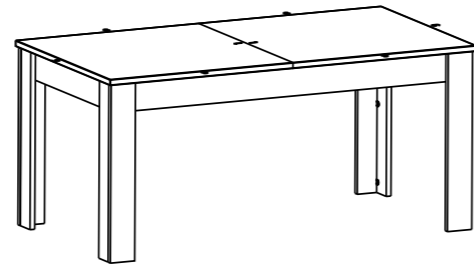

216293 0 1/2

FR	TABLE 170/230X90 ALLONGE "AUBRAC" CHENE ROYAL/EBENE <small>Meuble à usage domestique en panneaux de particules à monter soi-même</small>
EN	EXTENDABLE TABLE 170/230X90 'AUBRAC' Chêne royal/Ebene <small>House furniture in chipboard - Ready to assembly.</small>
DE	AUSZIEHBARER TISCH 170/230X90 "AUBRAC" Chêne royal/Ebene <small>Nur zum haeuslichem gebrauch aus spanplatten zum selbsterbau.</small>
ES	MESA 170/230X90 CON EXTENSION "AUBRAC" Chêne royal/Ebene <small>Mueble a uso domestico en agglomerado para amar.</small>
IT	TAVOLO ALLUNGABILE 170/230X90 "AUBRAC" Chêne royal/Ebene <small>Mobile in kit per abitazion in pannelli truciolati da montare.</small>
NL	TAFEL MET VERLENGSTUK 170/230X90 "AUBRAC" Chêne royal/Ebene <small>Spaanplatenmeubel voor eigen gebruik om zelf te monteren.</small>
PT	MESA 170/230X90 ALLONGE "AUBRAC" Chêne royal/Ebene <small>Movel a uso domestico en panel de particula a montar su mismo.</small>
AR	طاولة 170/230X90 بمطول "AUBRAC" بلوط ملكي/مستوى <small>اثاث للاستخدام المنزلي في ألواح حبيبات التجميع الذاتي</small>