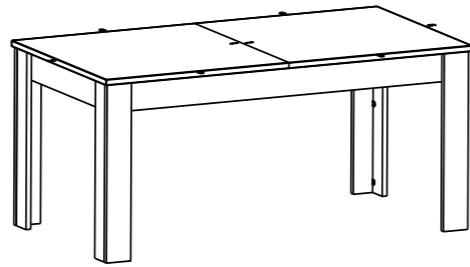

216293 0 2/2

FR	TABLE 170/230X90 ALLONGE "AUBRAC" CHENE ROYAL/EBENE <small>Meuble à usage domestique en panneaux de particules à monter soi-même</small>
EN	EXTENDABLE TABLE 170/230X90 'AUBRAC' Chêne royal/Ebene <small>House furniture in chipboard - Ready to assembly.</small>
DE	AUSZIEHBARER TISCH 170/230X90 "AUBRAC" Chêne royal/Ebene <small>Nur zum haeuslichem gebrauch aus spanplatten zum selbsterbau.</small>
ES	MESA 170/230X90 CON EXTENSION "AUBRAC" Chêne royal/Ebene <small>Mueble a uso domestico en agglomerado para amar.</small>
IT	TAVOLO ALLUNGABILE 170/230X90 "AUBRAC" Chêne royal/Ebene <small>Mobile in kit per abitazion in pannelli truciolati da montare.</small>
NL	TAFEL MET VERLENGSTUK 170/230X90 "AUBRAC" Chêne royal/Ebene <small>Spaanplatenmeubel voor eigen gebruik om zelf te monteren.</small>
PT	MESA 170/230X90 ALLONGE "AUBRAC" Chêne royal/Ebene <small>Movel a uso domestico en panel de particula a montar su mismo.</small>
AR	"AUBRAC" بطول 170/230X90 بلوط ملكي / مستوي <small>اثاث للاستخدام المنزلي في ألواح حبيبات التجميع الذاتي</small>