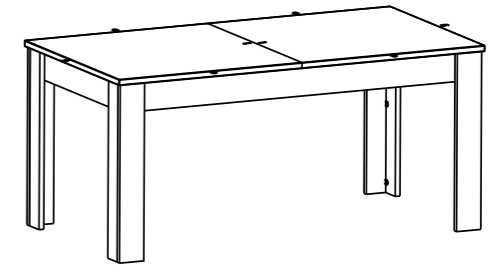

2/2

Poids Brut / GW : 43 kgs / 94.79 Lbs
Poids Net / NW : 41.92 kgs / 92.42 Lbs

216293 0 2/2

FR	TABLE 170/230X90 ALLONGE "AUBRAC" CHENE ROYAL/EBENE <small>Meuble à usage domestique en panneaux de particules à monter soi-même</small>
EN	EXTENDABLE TABLE 170/230X90 'AUBRAC' Chêne royal/Ebene <small>House furniture in chipboard - Ready to assembly.</small>
DE	AUSZIEHBARER TISCH 170/230X90 "AUBRAC" Chêne royal/Ebene <small>Nur zum haeuslichem gebrauch aus spanplatten zum selbsterbau.</small>
ES	MESA 170/230X90 CON EXTENSION "AUBRAC" Chêne royal/Ebene <small>Mueble a uso domestico en agglomerado para amar.</small>
IT	TAVOLO ALLUNGABILE 170/230X90 "AUBRAC" Chêne royal/Ebene <small>Mobile in kit per abitazion in pannelli truciolati da montare.</small>
NL	TAFEL MET VERLENGSTUK 170/230X90 "AUBRAC" Chêne royal/Ebene <small>Spaanplatenmeubel voor eigen gebruik om zelf te monteren.</small>
PT	MESA 170/230X90 ALLONGE "AUBRAC" Chêne royal/Ebene <small>Movel a uso domestico en panel de particula a montar su mismo.</small>
AR	"AUBRAC" بطول 170/230X90 بلوط ملكي / مستوي <small>اثاث للاستخدام المنزلي في ألواح حبيبات التجميع الذاتي</small>