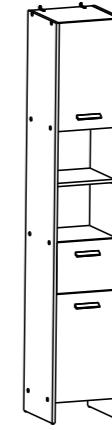

793374
475673 01 1/1

FR	COLONNE 2 PORTES 1 TIROIR "MARINA" CHENE HAMILTON/NOIR MAT Meuble à usage domestique en panneaux de particules à monter soi-même
EN	"MARINA" 2-DOOR/1-DRAWER COLUMN UNIT HAMILTON OAK/BLACK House furniture in chipboard - Ready to assembly.
DE	HOCHSCHRANK "MARINA" 2 TÜREN 1 SCHUBLADE EICH HAMILTON/SCHWARZ Nur zum haeuslichem gebrauch aus spanplatten zum selbsterbau.
ES	COLUMNA 2 PUERTAS 1 CAJÓN "MARINA" ROBLE HAMILTON/NEGRO Mueble a uso domestico en agglomerado para amar.
IT	COLONNA 2 ANTE 1 CASSETTO "MARINA" QUERCIA HAMILTON/NERO Mobile in kit per abitazion in pannelli truciolati da montare.
NL	KOLOMKAST 2 DEUREN 1 LADE "MARINA" HAMILTON EIK/ZWART Spaanplatenmeubel voor eigen gebruik om zelf te monteren.
PT	COLUNA C/ 2 PORTAS + 1 GAVETA "MARINA" CARVALHO HAMILTON/PRETO Movel a uso domestico en panel de particula a montar su mismo.
AR	خزانة عمودية ببابين ودرج واحد "مارينا" بلوط هاميلتون / أسود غير لامع أثاث للاستخدام المنزلي في ألواح حبيبات التجميع الذاتي

328 mm
12 15/16 "
336 mm
13 4/16 "

1849 mm
72 13/16 "

475673 01
793374

FABRIQUÉ EN/MADE IN
FRANCE

Fabriqué par / Made by

Rue de la prévôté 59840 PERENCHIES (France)

(8006)033977047567370101(20)01(10)05372

1/1

Poids Brut / GW : 26.5 kgs / 58.42 Lbs
Poids Net / NW : 25.63 kgs / 56.50 Lbs

793374
475673 01 1/1