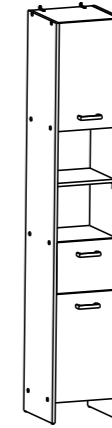

780273
452449 01 1/1

FR	COLONNE 2PO/1T "CORALIE 3" Blanc mat Meuble à usage domestique en panneaux de particules à monter soi-même
EN	2-DOOR 1-DRAWER TALLBOY "CORALIE 3" Matt white House furniture in chipboard - Ready to assembly.
DE	KOLONNE 2 TUERIG /1 SCHUBLADE "CORALIE 3" Matt weiss Nur zum haeuslichem gebrauch aus spanplatten zum selbsterbau.
ES	COLUMNA 2 PUERTAS /1 CAJON "CORALIE 3" Blanco mate Mueble a uso domestico en agglomerado para amar.
IT	COLONNA 2 ANTE /1 CASSETTO "CORALIE 3" Bianco opaco Mobile in kit per abitazion in pannelli truciolati da montare.
NL	COLONNE 2PO 1T "CORALIE 3" Mat wit Spaanplatenmeubel voor eigen gebruik om zelf te monteren.
PT	COLONA 2 PORTAS/1 GAVETA "CORALIE 3" Branco mate Movel a uso domestico en panel de particula a montar su mismo.
AR	وحدة أدراج ببابين مفتوحين/ 1 درج "كورالي 3" أبيض غير لامع أثاث للاستخدام المنزلي في ألواح حبيبات التجميع الذاتي

Poids Brut / GW : 26.5 kgs / 58.42 Lbs
Poids Net / NW : 25.63 kgs / 56.50 Lbs

780273
452449 01 1/1

FR	COLONNE 2PO/1T "CORALIE 3" Blanc mat Meuble à usage domestique en panneaux de particules à monter soi-même
EN	2-DOOR 1-DRAWER TALLBOY "CORALIE 3" Matt white House furniture in chipboard - Ready to assembly.
DE	KOLONNE 2 TUERIG /1 SCHUBLADE "CORALIE 3" Matt weiss Nur zum haeuslichem gebrauch aus spanplatten zum selbsterbau.
ES	COLUMNA 2 PUERTAS /1 CAJON "CORALIE 3" Blanco mate Mueble a uso domestico en agglomerado para amar.
IT	COLONNA 2 ANTE /1 CASSETTO "CORALIE 3" Bianco opaco Mobile in kit per abitazion in pannelli truciolati da montare.
NL	COLONNE 2PO 1T "CORALIE 3" Mat wit Spaanplatenmeubel voor eigen gebruik om zelf te monteren.
PT	COLONA 2 PORTAS/1 GAVETA "CORALIE 3" Branco mate Movel a uso domestico en panel de particula a montar su mismo.
AR	وحدة أدراج ببابين مفتوحين/ 1 درج "كورالي 3" أبيض غير لامع أثاث للاستخدام المنزلي في ألواح حبيبات التجميع الذاتي