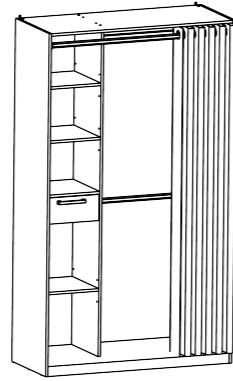

1/2

285689 791312

FR	DRESSING 1 COLONNE "SUN" Chene kronberg <small>Meuble à usage domestique en panneaux de particules à monter soi-même</small>
EN	1 COLUMN DRESSER "SUN" Kronberg oak <small>House furniture in chipboard - Ready to assembly.</small>
DE	KLEIDERSCHRANK 1 SPALTE "SUN" Kronberg eich <small>Nur zum haeuslichem gebrauch aus spanplatten zum selbsterbau.</small>
ES	VESTIDOR 1 COLUMNA "SUN" Roble kronberg <small>Mueble a uso domestico en agglomerado para amar.</small>
IT	ARMADIO 1 COLONNA "SUN" Quercia kronberg <small>Mobile in kit per abitazion in pannelli truciolati da montare.</small>
NL	DRESSOIR 1 KOLONNE "SUN" Kronberg eik <small>Spaanplatenmeubel voor eigen gebruik om zelf te monteren.</small>
PT	VESTIÁRIO 1 COLUNA "SUN" Carvalho kronberg <small>Movel a uso domestico en panel de particula a montar su mismo.</small>
AR	خزانة 1 عمود "SUN" بلوط كرونبيرغ <small>اثاث للاستخدام المنزلي في ألواح حبيبات التجميع الذاتي</small>