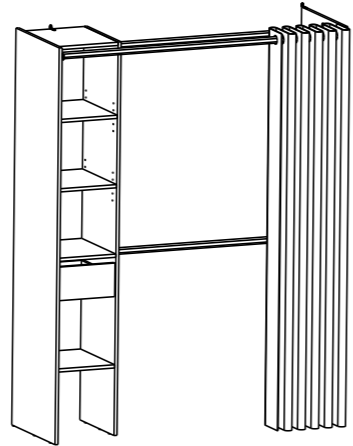

L/L 338160 0

FR	KIT 1 COLONNE / 2 PENDERIES "MEKI" NOYER MICHIGAN <small>Meuble à usage domestique en panneaux de particules à monter soi-même</small>
EN	KIT 1 COLUMN 2 RAILS "MEKI" MICHIGAN WALNUT <small>House furniture in chipboard - Ready to assembly.</small>
DE	SET 1 HOCHSCHRANK 2 KLEIDERSTANGE "MEKI" MICHIGAN WALNUSS <small>Nur zum haeuslichem gebrauch aus spanplatten zum selbsterbau.</small>
ES	KIT 1 COLUMNA 2 COLGADORES "MEKI" NOGAL MICHIGAN <small>Mueble a uso domestico en aglomerado para amar.</small>
IT	KIT 1 COLONNA 2 GUARDAROBA "MEKI" Noce michigan <small>Mobile in kit per abitazion in pannelli truciolati da montare.</small>
NL	KIT 1 KOLOMKAST 2 HOEDENPLANKEN "MEKI" Michigan walnoot <small>Spaanplatenmeubel voor eigen gebruik om zelf te monteren.</small>
PT	KIT 1 COLUNA 2 GUARDA-FATOS "MEKI" Noz michigan <small>Movel a uso domestico en panel de particula a montar su mismo.</small>
AR	مجموعة تركيبية 1 عمود + 2 علاقة "MEKI" خشب جوز ميشيغان <small>اثاث للاستخدام المنزلي في ألواح حبيبات التجميع الذاتي</small>