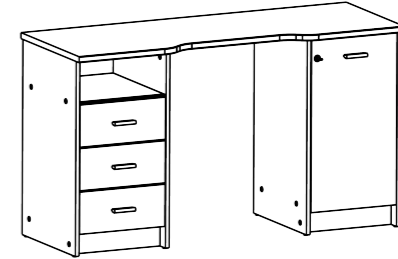

Poids Brut / GW : 39 kgs / 85.98 Lbs  
Poids Net / NW : 37.23 kgs / 82.09 Lbs

1/1

404327  
793001

FR	BUREAU 1 PORTE OUVRANTE/3 TIROIRS "MAO" CHENE ROYAL <small>Meuble à usage domestique en panneaux de particules à monter soi-même</small>
EN	"MAO" DESK WITH 1 DOOR/3 SHELVES ROYAL OAK <small>House furniture in chipboard - Ready to assembly.</small>
DE	SCHEIBTISCH "MAO" 1 TÜR/3 SCHUBLADEN EICHE ROYAL <small>Nur zum haeuslichem gebrauch aus spanplatten zum selbsterbau.</small>
ES	ESCRITORIO 1 PUERTA/3 CAJONES "MAO" ROBLE REAL <small>Mueble a uso domestico en agglomerado para amar.</small>
IT	SCRIVANIA 1 ANTA APRIBILE/3 CASSETTI "MAO" QUERCIA REALE <small>Mobile in kit per abitazion in pannelli truciolati da montare.</small>
NL	BUREAU 1 DEUR/3 LADEN "MAO" EIK ROYAL <small>Spaanplatenmeubel voor eigen gebruik om zelf te monteren.</small>
PT	SECRETÁRIA C/ 1 PORTA ABRIR/3 GAVETAS "MAO" CARVALHO REAL <small>Movel a uso domestico en panel de particula a montar su mismo.</small>
AR	مكتب 1 باب مفتوح / 3 أدراج "MAO" بلوط ملكي <small>اثاث للاستخدام المنزلي في ألواح حبيبات التجميع الذاتي</small>