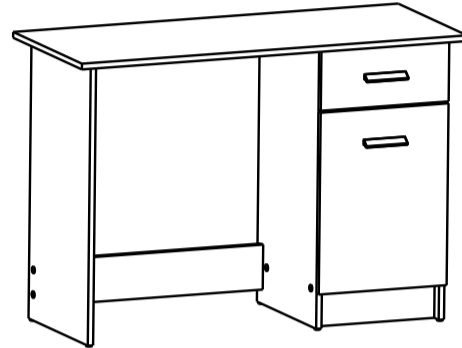

1/1

425394
792280

FR BUREAU 1 PORTE/1 TIROIR "OSIRIS"
Chene kronberg/blanc mat
Meuble à usage domestique en panneaux de particules à monter soi-même

EN 1 DOOR 1 DRAWER DESK "OSIRIS"
Kronberg oak/matt white
House furniture in chipboard - Ready to assembly.

DE SCHREIBTISCH 1 TUERIG 1 SCHUBLADE "OSIRIS"
Kronberg eich/matt weiss
Nur zum haeuslichem gebrauch aus spanplatten zum selbsterbau.

ES ESCRITORIO 1 PUERTA 1 CAJON "OSIRIS"
Roble kronberg/blanco mate
Mueble a uso domestico en agglomerado para amar.

IT SCRIVANIA 1 ANTA 1 CASSETTO "OSIRIS"
Quercia kronberg/bianco opaco
Mobile in kit per abitazion in pannelli truciolati da montare.

NL BUREAU 1 DEUR 1 LADE "OSIRIS"
Kronberg eik/mat wit
Spaanplatenmeubel voor eigen gebruik om zelf te monteren.

PT ESCRITORIO 1 PORTA 1 GAVETA "OSIRIS"
Carvalho kronberg/branco mate
Movel a uso domestico en panel de particula a montar su mismo.

AR مكتب 1 باب/ 1 درج "أوزيريس"
بلوط كرونبرغ / أبيض غير لامع
أثاث للاستخدام المنزلي في ألواح حبيبات التجميع الذاتي

448 mm
17 10/16 "
1084 mm
42 11/16 "

743 mm
29 4/16 "

425394
792280

FABRIQUÉ EN/MADE IN
FRANCE

Fabriqué par / Made by

Rue de la prévoté 59840 PERENCHIES (France)

1/1

Poids Brut / GW : 21.1 kgs / 46.51 Lbs
Poids Net / NW : 20.32 kgs / 44.80 Lbs

(8006)033977042539460101(20)00(10)05313