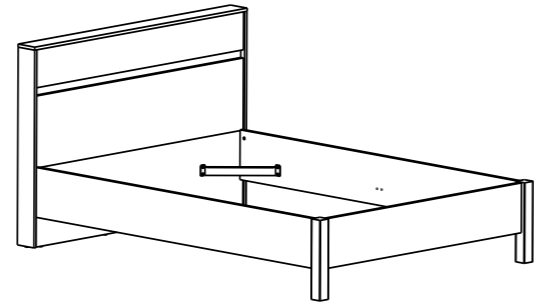

078957
1/2
368105 2 756870

FR	LIT EN 140X190 "SELENA" Chêne brossé/blanc mat <small>Meuble à usage domestique en panneaux de particules à monter soi-même</small>
EN	BED 140X190 'SELENA' Brushed oak/matt white <small>House furniture in chipboard - Ready to assembly.</small>
DE	BETT 140X190CM "SELENA" Sonoma eiche/matt weiss <small>Nur zum haeuslichem gebrauch aus spanplatten zum selbsterbau.</small>
ES	CAMA 140X190 "SELENA" Roble cepillado/blanco mate <small>Mueble a uso domestico en agglomerado para amar.</small>
IT	LETTO 140X190 "SELENA" Quercia spazzolata/bianco opaco <small>Mobile in kit per abitazion in pannelli truciolati da montare.</small>
NL	BED 140X190 "SELENA" Geschetste eik/mat wit <small>Spaanplatenmeubel voor eigen gebruik om zelf te monteren.</small>
PT	CAMA 140X190 "SELENA" Carvalho escovado/branco mate <small>Movel a uso domestico en panel de particula a montar su mismo.</small>
AR	سرير 140X190 "سيلينا" بلوط مصقول / أبيض غير لامع <small>أثاث للاستخدام المنزلي في ألواح حبيبات التجميع الذاتي</small>