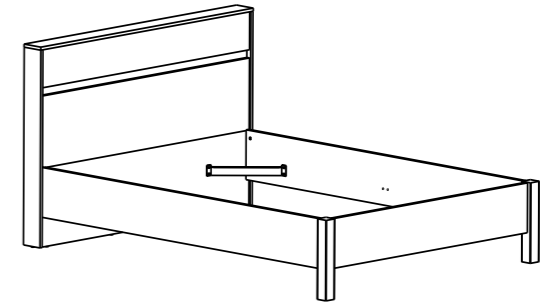

1/2

Poids Brut / GW : 23 kgs / 50.7 Lbs
Poids Net / NW : 21.84 kgs / 48.15 Lbs

078957
1/2
368105 2 756870

FR	LIT EN 140X190 "SELENA" Chêne brossé/blanc mat <small>Meuble à usage domestique en panneaux de particules à monter soi-même</small>
EN	BED 140X190 'SELENA' Brushed oak/matt white <small>House furniture in chipboard - Ready to assembly.</small>
DE	BETT 140X190CM "SELENA" Sonoma eiche/matt weiss <small>Nur zum haeuslichem gebrauch aus spanplatten zum selbsterbau.</small>
ES	CAMA 140X190 "SELENA" Roble cepillado/blanco mate <small>Mueble a uso domestico en agglomerado para amar.</small>
IT	LETTO 140X190 "SELENA" Quercia spazzolata/bianco opaco <small>Mobile in kit per abitazion in pannelli truciolati da montare.</small>
NL	BED 140X190 "SELENA" Geschetste eik/mat wit <small>Spaanplatenmeubel voor eigen gebruik om zelf te monteren.</small>
PT	CAMA 140X190 "SELENA" Carvalho escovado/branco mate <small>Movel a uso domestico en panel de particula a montar su mismo.</small>
AR	سرير 140X190 "سيلينا" بلوط مصقول / أبيض غير لامع <small>أثاث للاستخدام المنزلي في ألواح حبيبات التجميع الذاتي</small>