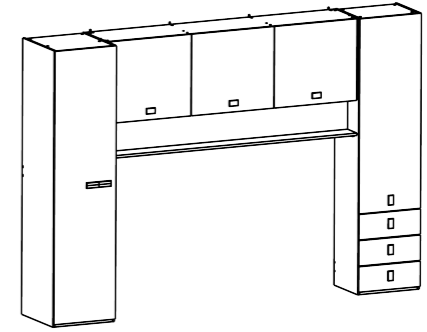

535 mm
21 1/16 "
2030 mm
79 15/16 "
3040 mm
119 11/16 "

318616 02

FABRIQUÉ EN/MADE IN
FRANCE

Rue de la prévôté 59840 PERENCHIES (France)