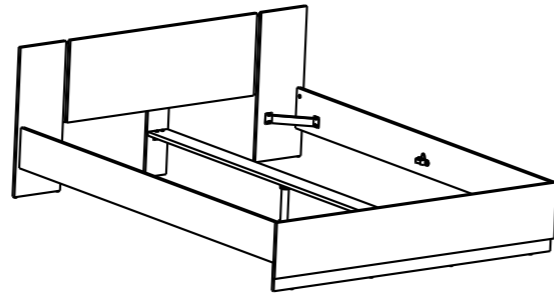

DE BETT 160X200 "WATSON"  
KRONBERG EICH/WATERFORD  
NUR ZUM HAEUSLICHEM GEBRAUCH AUS SPANPLATTEN ZUM SELBSTERBAU.

ES CAMA 160X200 "WATSON"  
ROBLE KRONBERG/WATERFORD  
MUEBLE A USO DOMESTICO EN AGLOMERADO PARA ARMAR.

NL BED 160X200 "WATSON"  
EIK KRONBERG/WATERFORD  
SPAANPLATENMEUBEL VOOR EIGEN GEBRUIK OM ZELF TE MONTEREN.

IT LETTO 160X200 "WATSON"  
QUERCIA KRONBERG/WATERFORD  
MOBILE IN KIT PER ABITAZION IN PANNELLI TRUCIOLATI DA MONTARE.

PT CAMA 160X200 "WATSON"  
CARVALHO KRONBERG/WATERF.  
MOVEL A USO DOMESTICO EN PAINEL DE PARTICULA A MONTAR SU MISMO.

AR سرير 200 x 160 "واتسون"  
بلوط كرونبرغ/واترفورد  
الأثاث لوحة الجسيمات ذاتية التجميع للاستخدام المنزلي