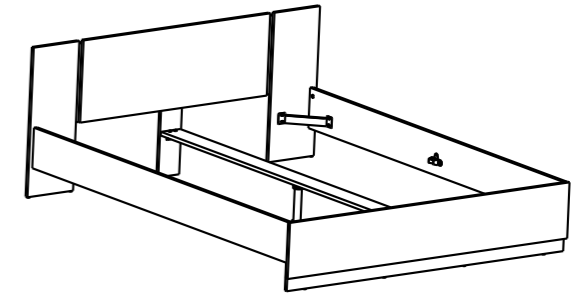

2043 mm
80 07/16"
717 mm
28 04/16"
1683 mm
66 04/16"

195675
763893

FABRIQUÉ EN/MADE IN
FRANCE

Fabriqué par / Made by
Demeyere
Rue de la prévôté 59840 PERENCHIES (France)