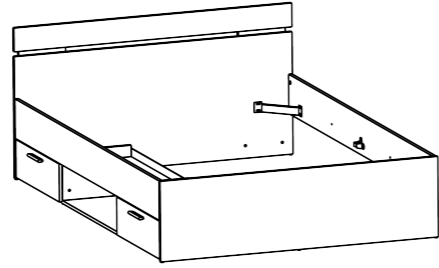

471726 04 1/1

FR	LIT 140X200CM 2 TIROIRS/1 NICHE "MICHIGAN" Chene kronberg <small>Meuble à usage domestique en panneaux de particules à monter soi-même</small>
EN	BED 140X200 2 DRAWERS/1 NOOK 'MICHIGAN' Kronberg oak <small>House furniture in chipboard - Ready to assembly.</small>
DE	BETT 140X200 2 SCHUBLADEN/1 NISCHE "MICHIGAN" Kronberg eich <small>Nur zum haeuslichem gebrauch aus spanplatten zum selbsterbau.</small>
ES	CAMA 140X200CM 2 CAJONES/1 HUECO "MICHIGAN" Roble kronberg <small>Mueble a uso domestico en agglomerado para amar.</small>
IT	LETTO 140X200 2 CASSETTI/1 NICCHIA "MICHIGAN" Quercia kronberg <small>Mobile in kit per abitazion in pannelli truciolati da montare.</small>
NL	BED 140X200CM 2 SCH/1 VAK "MICHIGAN" Kronberg eik <small>Spaanplatenmeubel voor eigen gebruik om zelf te monteren.</small>
PT	CAMA 140X200 2 GAVETAS/1 NICHU "MICHIGAN" Carvalho kronberg <small>Movel a uso domestico en panel de particula a montar su mismo.</small>
AR	سرير 140*200 درجان/1 فجة "ميشيغان" بلوط كرونبيرغ <small>اثاث للاستخدام المنزلي في ألواح حبيبات التجميع الذاتي</small>

2043 mm
80 7/16 "

742 mm
29 3/16 "

1445 mm
56 14/16 "

471726 04

FABRIQUÉ EN/MADE IN FRANCE

Rue de la prévôté 59840 PERENCHIES (France)

1/1

Poids Brut / GW : 41.5 kgs / 91.49 Lbs
Poids Net / NW : 39.34 kgs / 86.74 Lbs