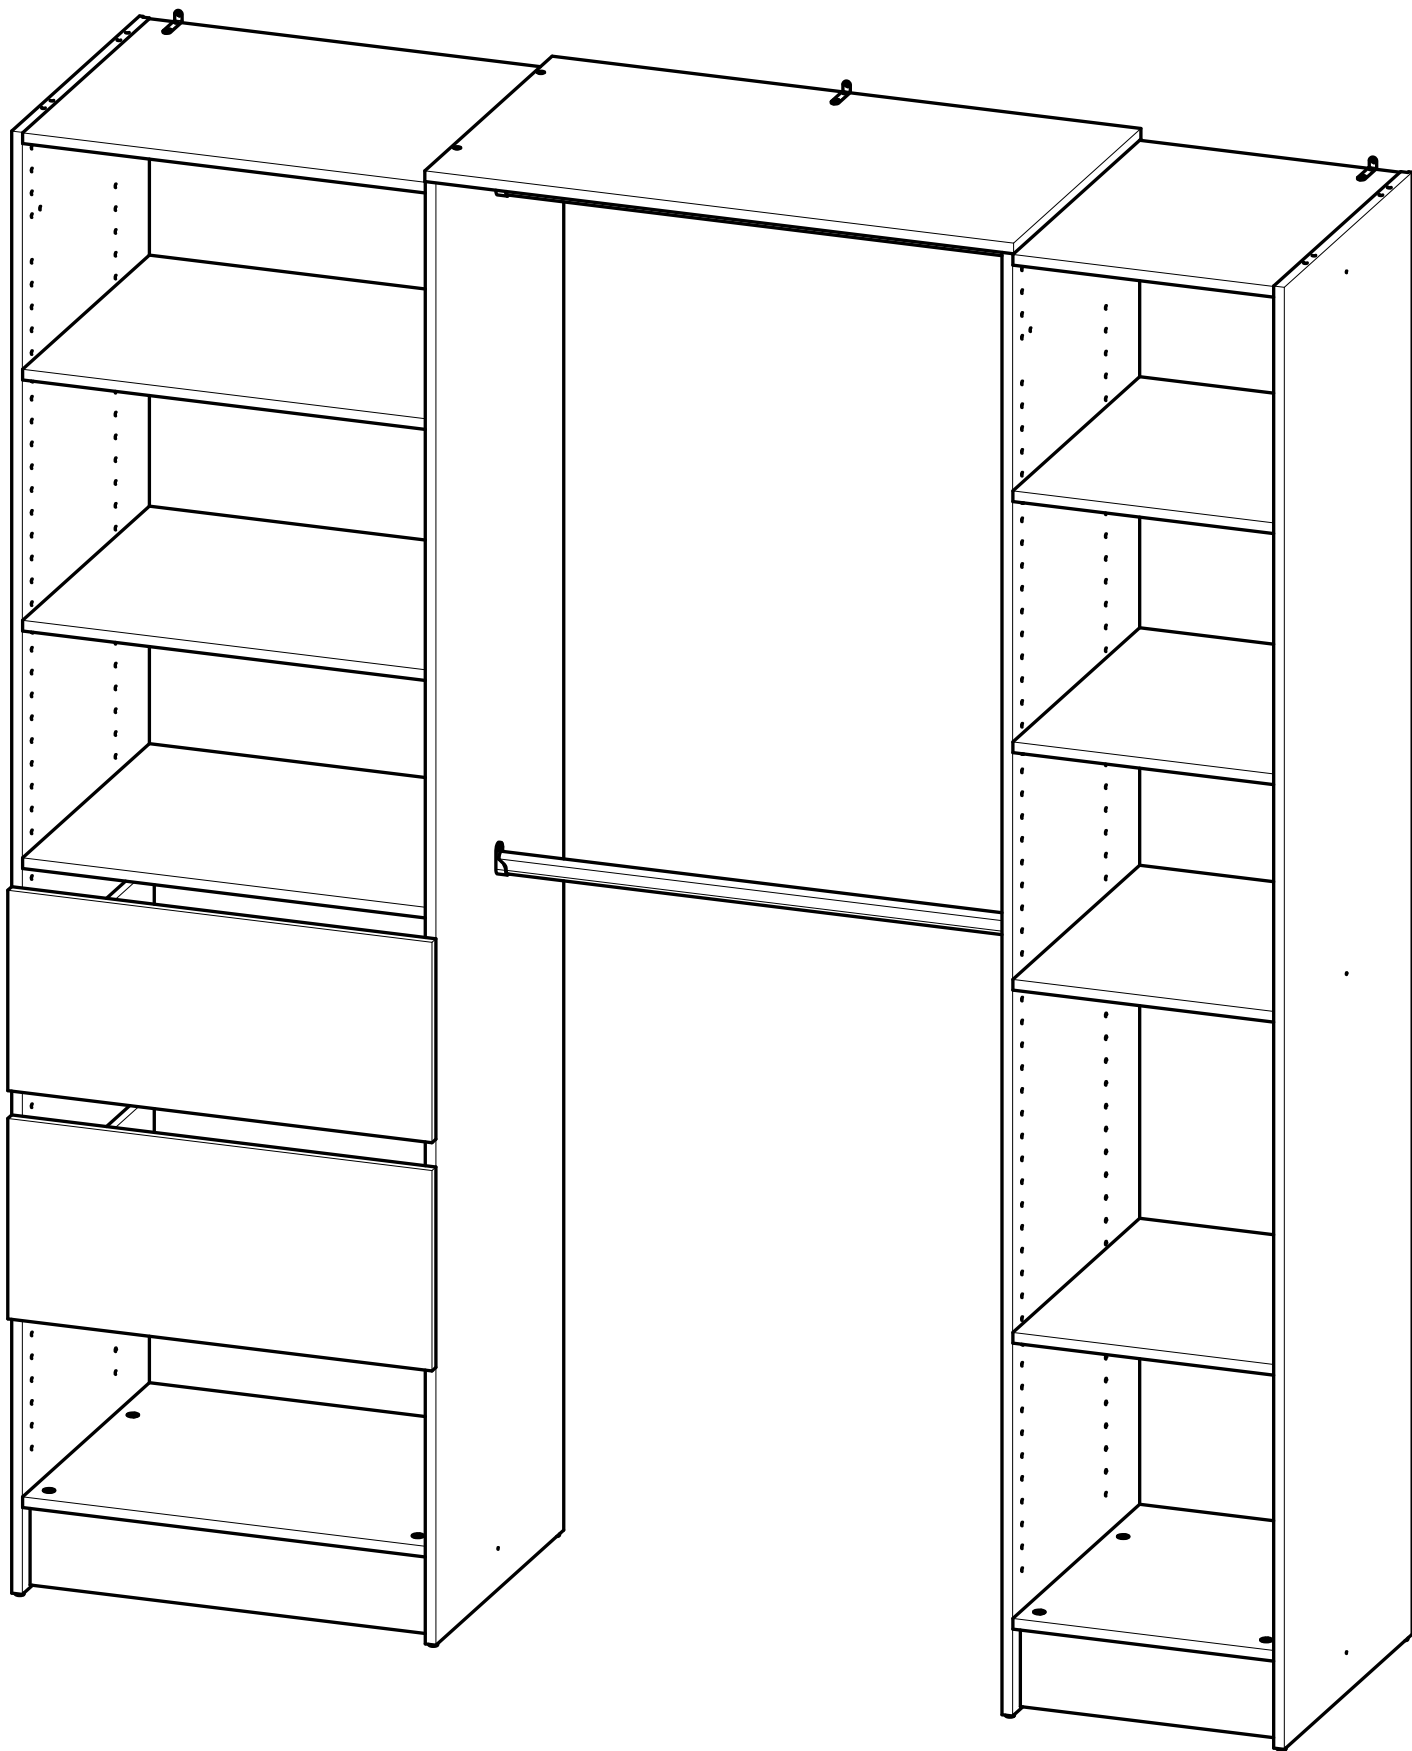

PL

**OSTRZEŻENIE: MEBEL NALEŻY PRZYMOCOWAĆ DO ŚCIANY, ABY UNIKNĄĆ JEGO PRZEWRÓCENIA**

- Aby prawidłowo zainstalować ten produkt i wyeliminować zagrożenie dla bezpieczeństwa użytkownika, należy postępować zgodnie z niniejszą instrukcją.
- Przymocować mebel do ściany za pomocą mocowań przewidzianych w tym celu.
- Śruby i nakrętki nie znajdują się w zestawie. Użyć śrub i nakrętek dostosowanych do wspornika.

**1**

**30**

**E** x12  
5x30mm  
3/16" x 1 3/16"

**1**

**3** x3

**E** x4  
5x30mm  
3/16" x 1 3/16"

**2**

23.5 mm  
15/16"