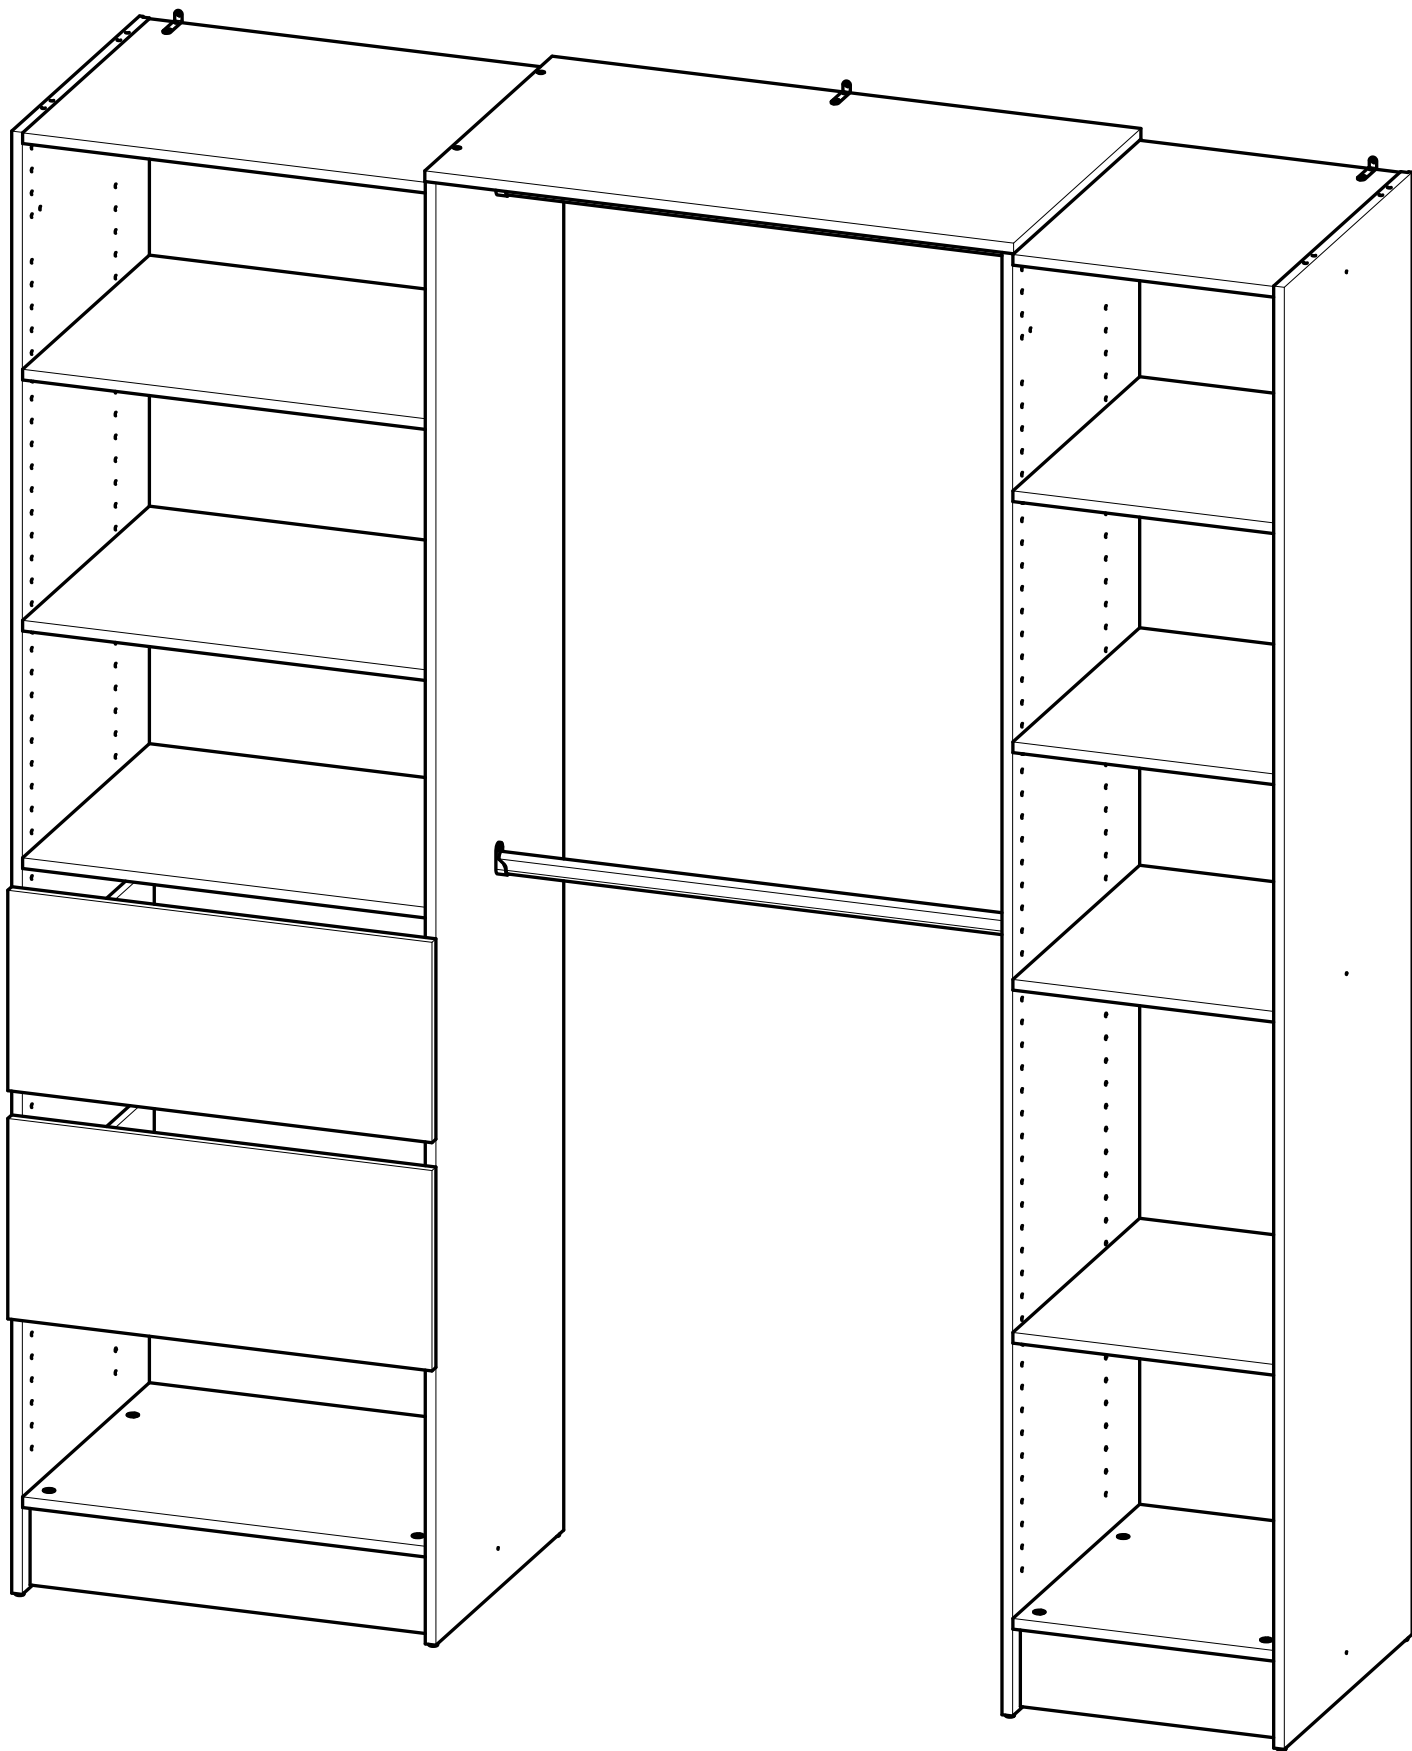

PL

OSTRZEŻENIE: MEBEL NALEŻY PRZYMOCOWAĆ DO ŚCIANY, ABY UNIKNĄĆ JEGO PRZEWRÓCENIA

- Aby prawidłowo zainstalować ten produkt i wyeliminować zagrożenie dla bezpieczeństwa użytkownika, należy postępować zgodnie z niniejszą instrukcją.
- Przymocować mebel do ściany za pomocą mocowań przewidzianych w tym celu.
- Śruby i nakrętki nie znajdują się w zestawie. Użyć śrub i nakrętek dostosowanych do wspornika.

1

30

E x12
5x30mm
3/16" x 1 3/16"

1

3 x3

E x4
5x30mm
3/16" x 1 3/16"

2

23.5 mm
15/16"